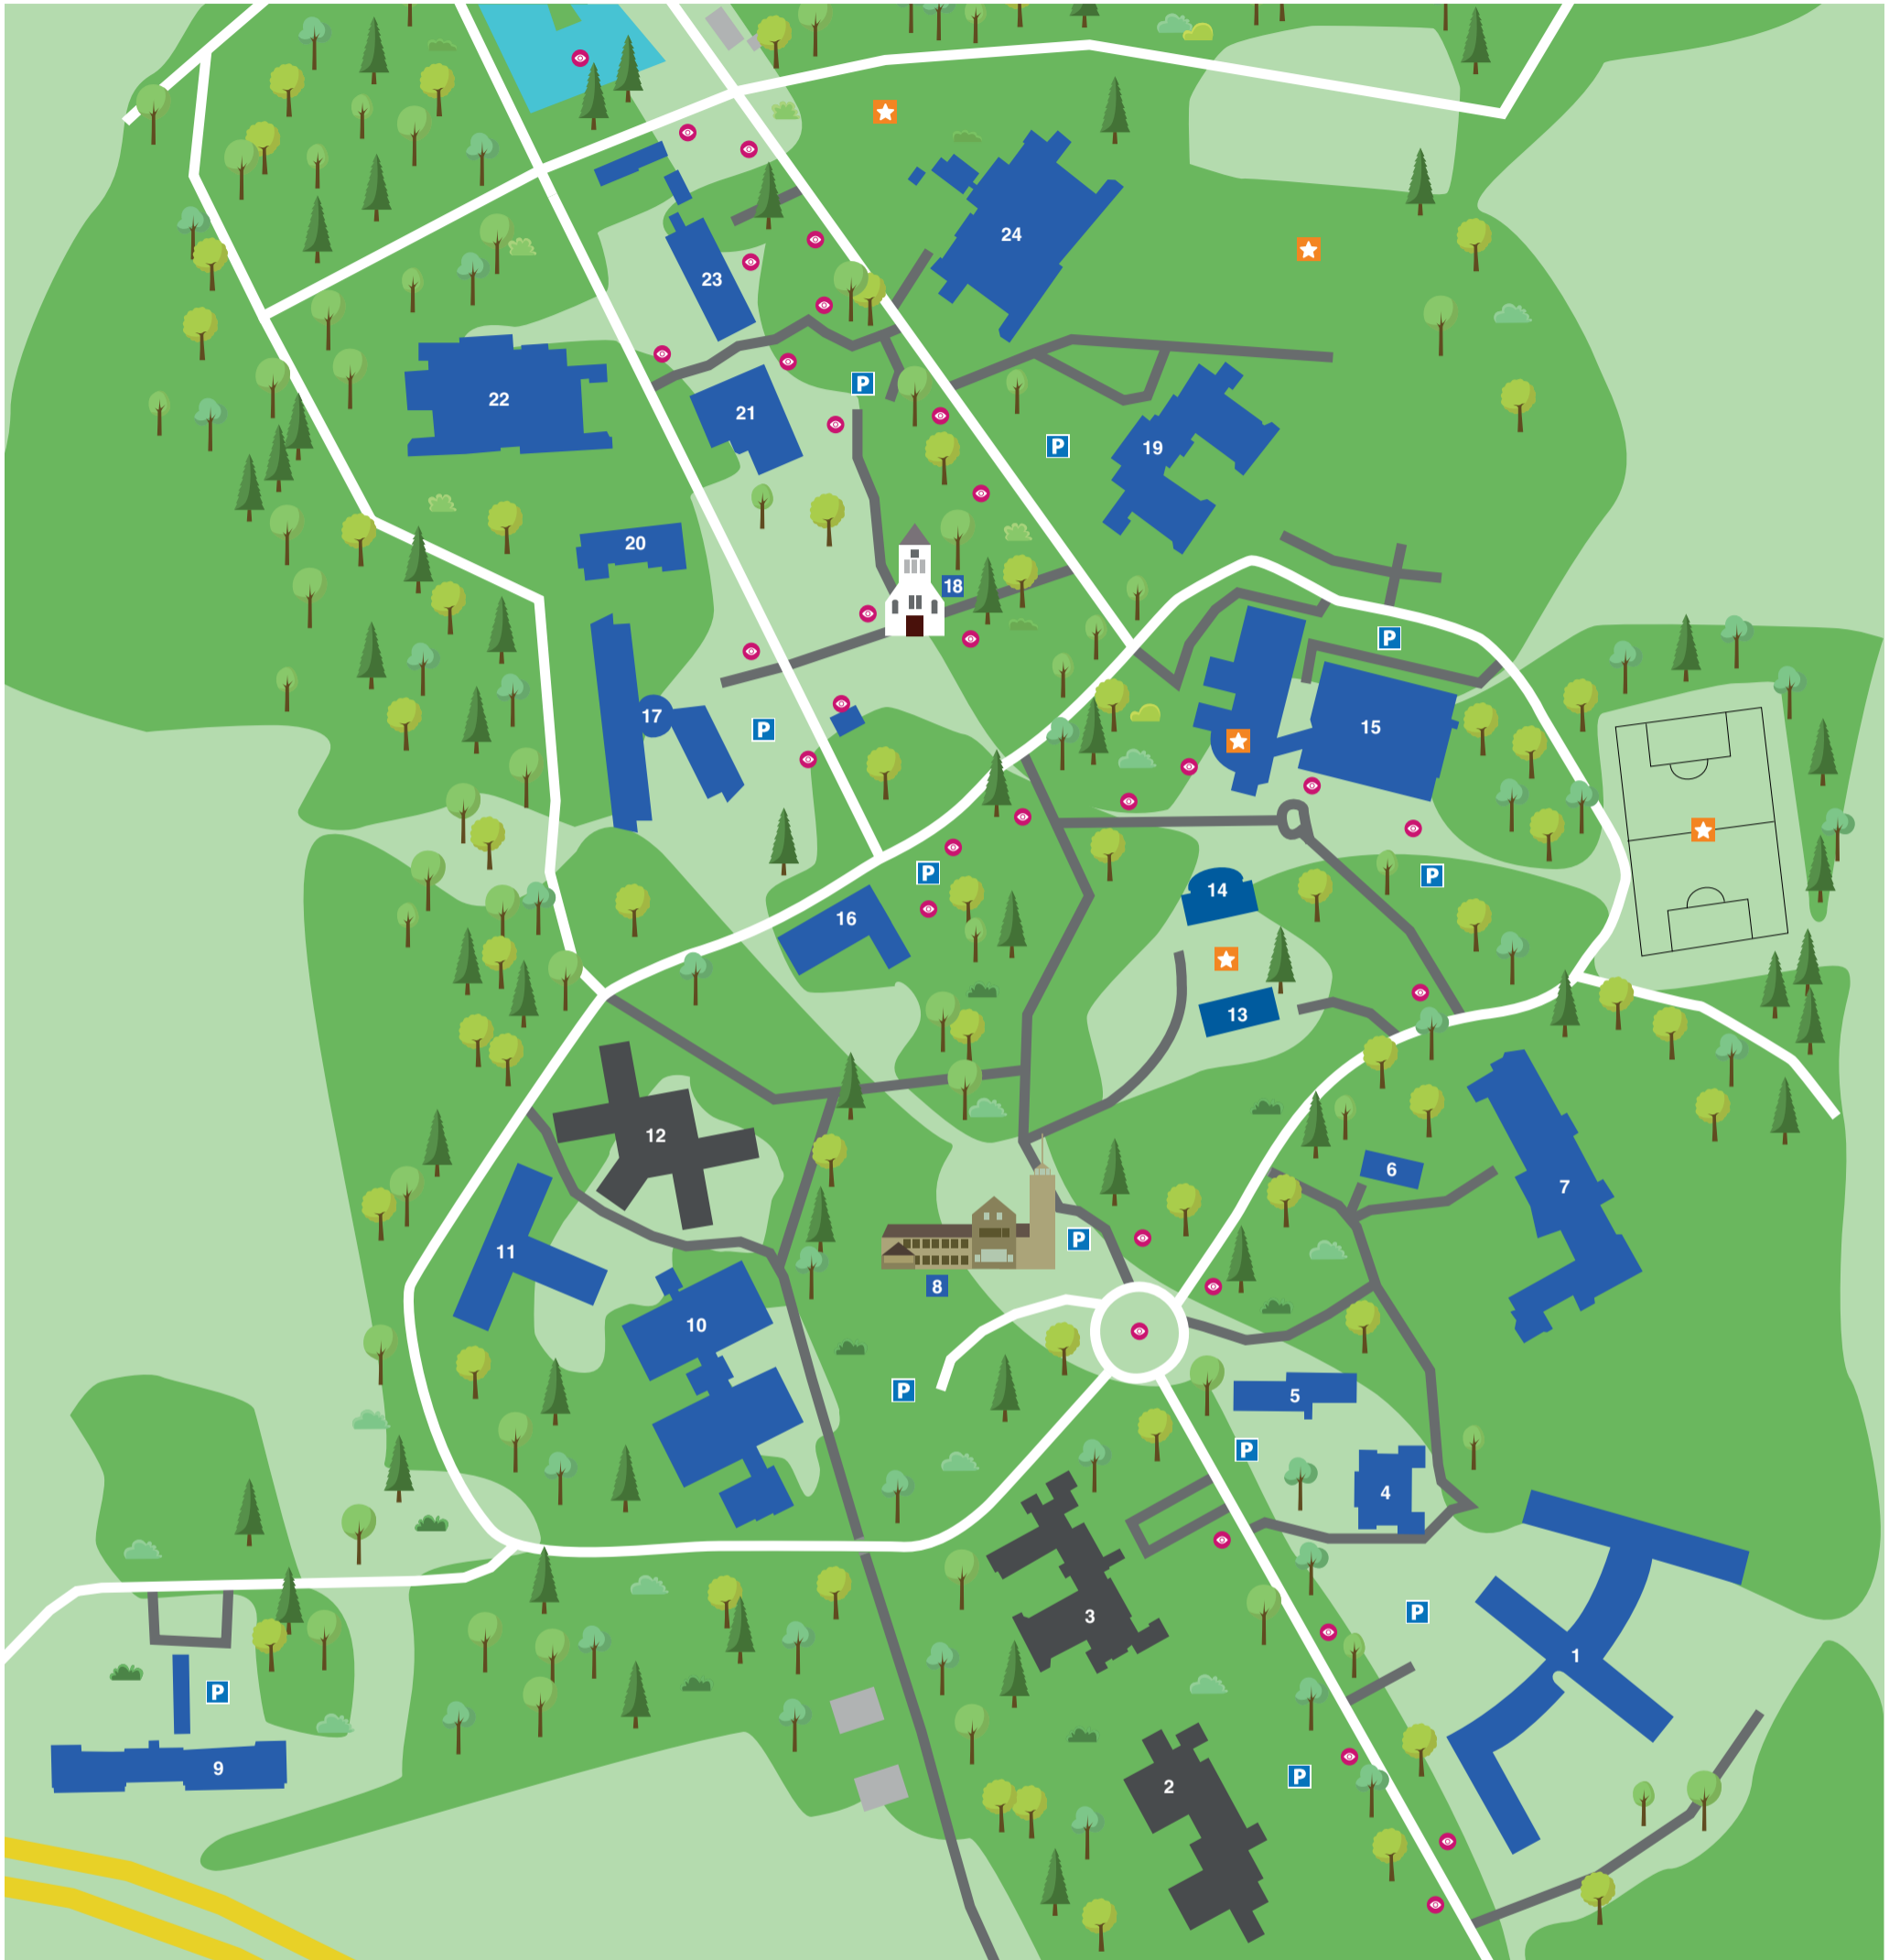

Welkom op Landgoed Vrederust

1. De Schelde
2. Bosgaard
3. Schans
4. Kreek-Dintel
5. Polikliniek
6. De Schakel
7. De Meerpaal
8. Hoofdgebouw
9. Moermontstede
10. Horst-Linge
11. De Heen
12. De Slikke
13. Agrarische dienst

14. Klein Loo
15. De Spreng
16. De Schorre
17. Melanen (zorggebouw)
18. De Ark
19. De Venne
20. Melanen (woongebouw)
21. Bedrijfsbureau
22. De Mare
23. Werkplaats TD
24. De Lake

-  Gebouwen GGZ WNB
-  Gebouwen landgoedpartners
-  Autoweg
-  Wandelpad
-  Parkeerplaats
-  Kunstwerk in de serie 'Gedichten in beeld'
-  Bezienswaardigheden